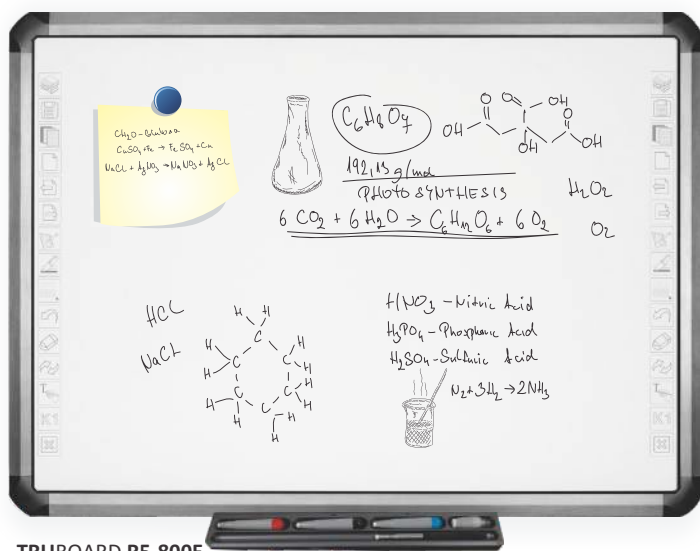

TRUBOARD

DOTYKOWA TABLICA INTERAKTYWNA

- Ceramiczna powierzchnia*
- Technologia dotykowa **pozycjonowania w podczerwieni**
- **10-cio punktowy dotyk**
- **Powierzchnia magnetyczna**
- **Wytrzymała konstrukcja**, aluminiowa rama tablicy
- Wysoka rozdzielczość zapewniająca **dużą dokładność pracy**
- **Inteligentna półka na pisaki***
- **Pasek skrótów** z dużymi ikonami po obu stronach tablicy
- Oprogramowanie interaktywne do tablicy: **Teach Infinity Pro** i opcjonalnie **Zrób To Sam! Pomocnik nauczyciela, Mozabook**

* Nie dotyczy modelu tablicy TRUBOARD R3-800, R5-800L

TRUBOARD R5-800E

SPECYFIKACJA

	R3-800	R5-800L	R5-800E	R5-900E
Technologia	Pozycjonowanie w podczerwieni	Pozycjonowanie w podczerwieni	Pozycjonowanie w podczerwieni	Pozycjonowanie w podczerwieni
Przekątna obszaru roboczego	75"	78"	78"	88"
Przekątna obszaru aktywnego	79"	82"	82"	92"
Liczba punktów dotyku	10	10	10	10
Obszar aktywny	1641 x 1148 mm	1706 x 1165 mm	1706 x 1165 mm	2016 x 1165 mm
Format	4:3	4:3	4:3	16:10
Powierzchnia	Magnetyczna, suchościernalna	Magnetyczna, suchościernalna	Ceramiczna, magnetyczna suchościernalna	Ceramiczna, magnetyczna suchościernalna
Metoda obsługi (pisanie)	Palec lub dowolny pisak			
Przechowywanie pisaków	Uchwyt na pisaki	Półka	Inteligentna półka (rozpoznaje kolor podniesionego pisaka)	
Rozdzielczość	32767 x 32767	32767 x 32767	32767 x 32767	32767 x 32767
Szybkość odczytu danych	125 punktów/sek (8 ms)	125 punktów/sek (8 ms)	125 punktów/sek (8 ms)	125 punktów/sek (8 ms)
Dokładność	1 mm	1 mm	1 mm	1 mm
Łączność z komputerem	USB (AB)	USB (AB)	USB (AB)	USB (AB)
Zasilanie	< 0.5W	< 0.5W	< 0.5W	< 0.5W
Wspierane systemy operacyjne	Win 7 / Win 8 / Win 10 (32 bit lub 64 bit) MAC i Linux	Win 7 / Win 8 / Win 10 (32 bit lub 64 bit) MAC i Linux	Win 7 / Win 8 / Win 10 (32 bit lub 64 bit) MAC i Linux	Win 7 / Win 8 / Win 10 (32 bit lub 64 bit) MAC i Linux
Wymiary zewnętrzne	1710 x 1217 x 44.5 mm	1816 x 1275 x 57.8 mm	1816 x 1275 x 57.8 mm	2126 x 1275 x 57.8 mm
Waga	16 kg	20 kg	20 kg	22 kg
Akcesoria	2 pisaki, uchwyty montażowe, kabel USB	1 pisak, uchwyty montażowe, kabel USB, półka	3 pisaki, wymazywacz, uchwyty montażowe, kabel USB, inteligentna półka	3 pisaki, wymazywacz, uchwyty montażowe, kabel USB, inteligentna półka